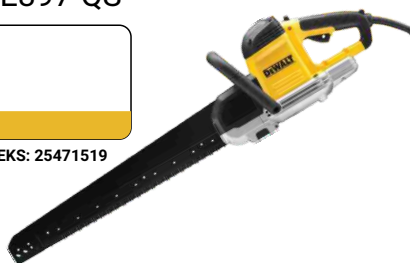

INDEKS: 25400025

Piła szablasta 18V DCS389N

54V XR Flexvolt
(body)

INDEKS: 25400027

Pilarka Alligator® 430mm

DWE397-QS

INDEKS: 25471519

Pilarka Alligator® 430mm