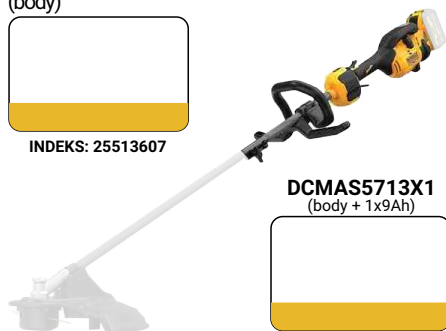

INDEKS: 25471449

Opalarka 18V DCE530N
(body)

INDEKS: 25461878

Podkaszarka żyłkowa 18V
DCM561P1 (ładowarka + 1 x 5Ah)

INDEKS: 25513408

DCM561PB
(samo body)

NETTO

INDEKS: 25513409

Podkaszarka żyłkowa 18V
DCMST561N (body)

INDEKS: 25513410

DCMST561P1
(body + 1x5Ah)

INDEKS: 25513412

Podkaszarka żyłkowa 54V
FLEXVOLT DCM571N
(body)

INDEKS: 25400118

DCM571X1
(body + 1x9Ah)

INDEKS: 25400119

Wielofunkcyjne narzędzie ogrodowe
54V FLEXVOLT DCMAS713N
(body)

INDEKS: 25513607

DCMAS713X1
(body + 1x9Ah)

INDEKS: 25513609

Przystawka do koszenia trawy
DCMASST1N

INDEKS: 25513647

Przystawka do cięcia chwastów
DCMASBC1N