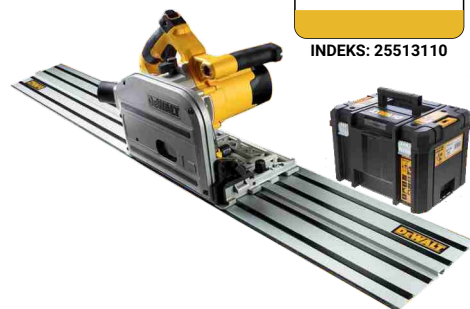

INDEKS: 25399999

Pilarka tarczowa 235mm
D23700

INDEKS: 25471649

Zagłębiarka 690W
DWS520KT

INDEKS: 25513111

Zagłębiarka 690W
DWS520KTR

INDEKS: 25513110

Kompaktowa pilarka tarczowa
115mm 18V DCS571N
(body)