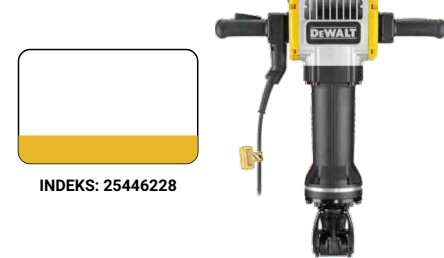

Młot wyburzeniowy 2000W 43,80J
D25981