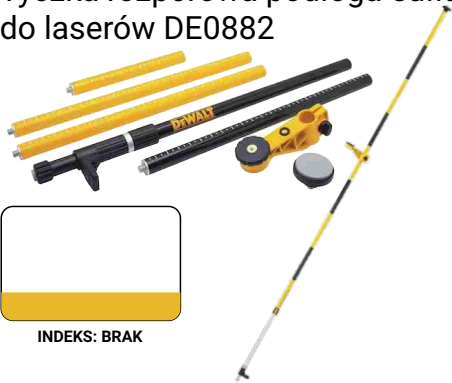

Tyczka rozporowa podłoga-sufit do laserów DE0882

INDEKS: BRAK