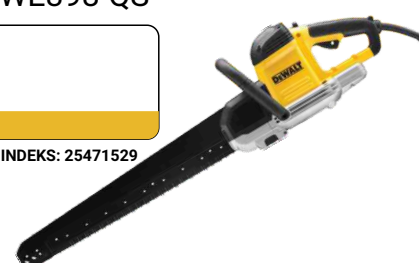

Pilarka Alligator® 430mm

DWE398-QS

INDEKS: 25471529