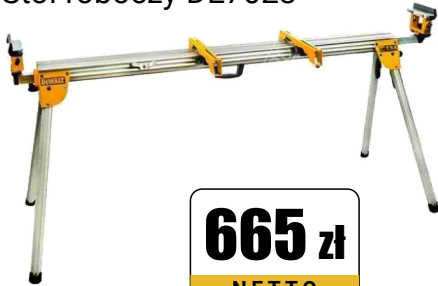

Stół roboczy DE7023

665 zł
NETTO

INDEKS: 25471859

Kompaktowa wyrzynarka 701W
DW331K

744 zł
NETTO

INDEKS: 25471729