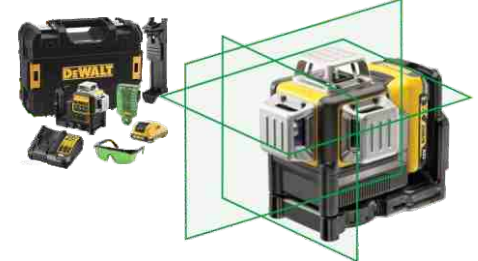

INDEKS: 25512888

Laser liniowy 12V wiązki zielone DCE089D1G (laser + 1 x 2Ah + ładowarka + walizka)