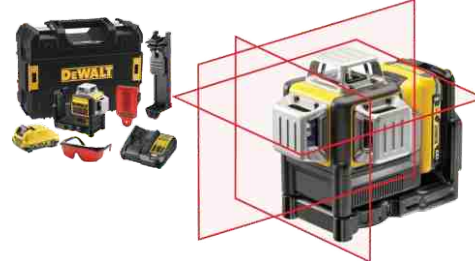

Nowość!

INDEKS: 25512885

Laser liniowy 12V wiązki czerwone DCE089D1R (laser + 1 x 2Ah + ładowarka + walizka)